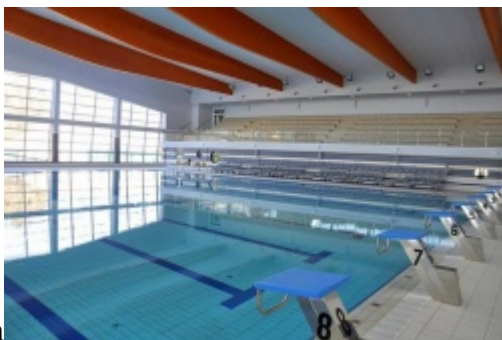

## Basen pływacki

W aquaparku H2Ostróg znajduje się profesjonalny basen pływacki. Ośmiotorowy akwen przystosowany jest do przeprowadzania zawodów pływackich nie tylko na szczeblu powiatowym czy wojewódzkim, ale także centralnym. W obiekcie znajduje się widownia na 300 osób oraz dostawiana trybuna na 99 osób. Co ważne basen dostosowany do użytkowania przez osoby niepełnosprawne.

## Basen do nauki pływania

Początkujący miłośnicy wodnych atrakcji będą mogli skorzystać z basenu do nauki pływania.

- wymiary: 15 m x 7,50 m
- głębokość: 0,9-1,2 m.

## Basen rekreacyjny

Ponadto w nowoczesnym obiekcie mieści się także basen rekreacyjny i nieregularnym kształcie wyposażony w 4 dysze masażu podwodnego, 3 bicze wodne, leżanki podwodne z masażem podwodnym, parasol wodny.